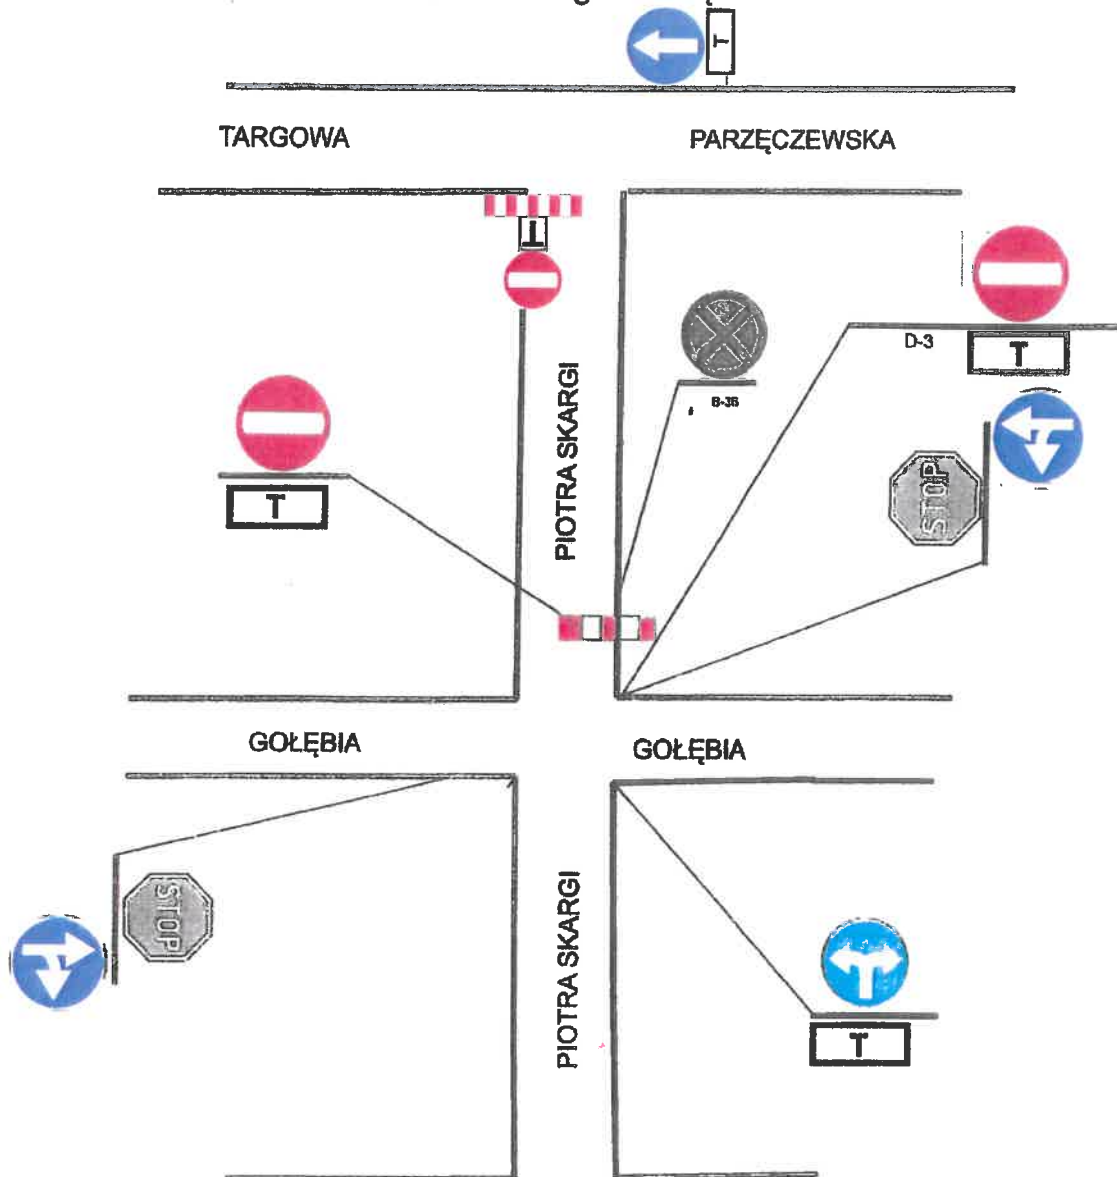

CZASOWA OGRANIZACJA RUCHU OBOWIĄZUJĄCA W OKRESIE WSZYSTKICH ŚWIĘTYCH na skrzyżowaniu ulic:

Piotra Skargi – Gołębia

 - TABLICZKA O TREŚCI:
" NIE DOTYCZY
AUTOBUSÓW MARKAB "

 - ZNAK DO DEMONTAŻU

UWAGA:

- ZAPORA USTAWIONA DO
POŁOWY JEZDNI ZE ZNAKIEM B-2
ORAZ TABLICZKĄ "T"